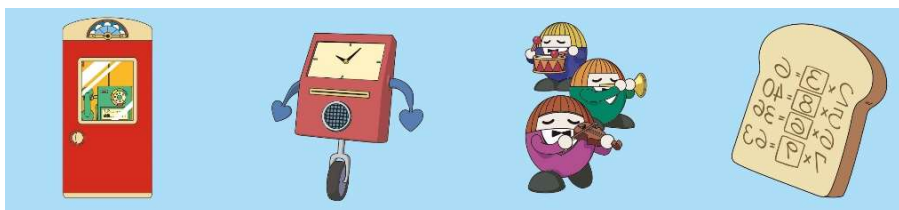

セリフ例：

- ・「どこでもドア～！このドアを開けるだけで、行きたいところへ、どこへでも行くことができるよ。」
- ・「ひな祭りだね！のび太くんはしずかちゃんのおうちでひな祭りかな？」
- ・「がんばれ！人にできてキミにできないなんてこと、あるもんか！」

■「ドラえもん」との多彩なコミュニケーション

様々なセンサーを活用することで多彩なコミュニケーションを実現しています。話しかけたり、なでたり、ゆらすことで様々な反応をします。

タッチセンサー

人感センサー

ゆらしセンサー

音声認識

時計・カレンダー機能

■様々な感情表現

目がカラー液晶になっており、27パターン目の表情で、おしゃべりや状況に応じて表情が変わります。また、両腕が上下に動き、ボディが左右に回転して動くことで、バンザイして大喜びしている様子や、驚いてあたふたしている様子など多彩な感情表現を実現しています。

目の表情は27パターンに変化

バンザイして大喜び

おどろいてあたふた

■4,000通り以上のプログラミング

付属のカード(全63枚)をスキャンし、おしゃべりやプログラミングを楽しむことができます。セリフカードや表情カード、アクションカードの組み合わせで4,000通り以上のプログラミングをすることができます。「ドラえもん」の各種センサーの反応や「おはよう」などの音声認識の反応をプログラミングできる「もしもボックス」や、決めた時間に「ドラえもん」が行動する「スケジュールどけい」などがあります。